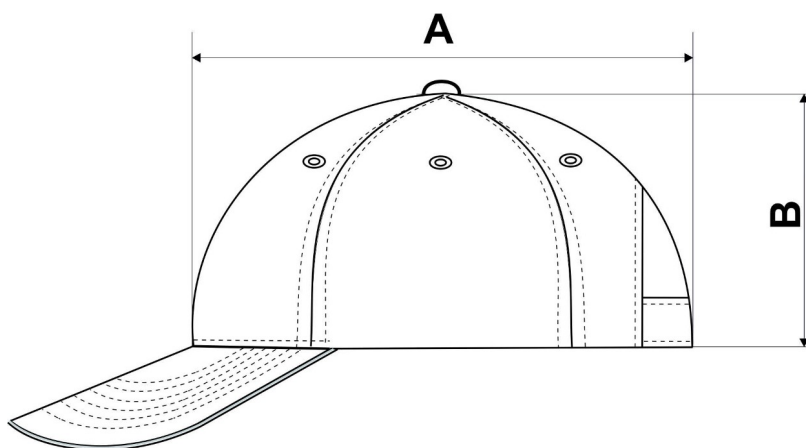

Таблица размеров

Кепка пятиклинка 5P

Ref: 307

Один размер		
A	Ширина, см	19
B	Высота, см	11

*Данные могут отклоняться от указанных в допустимых пределах и являются ориентировочными.

Информация по уходу: