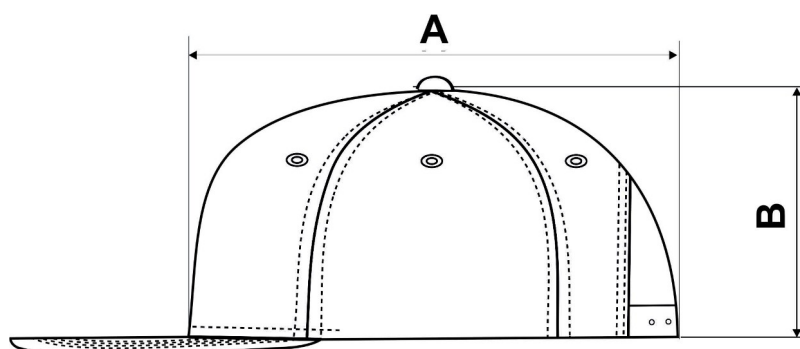

Таблиця розмірів

Кепка шестиклинка 6P Rap

Ref: 302

Один розмір		
A	Ширина, см	20,5
B	Висота, см	11

*Дані наведені з інформативною метою і можуть відхилитися від вказаних в допустимих межах.

Інформація по догляду: