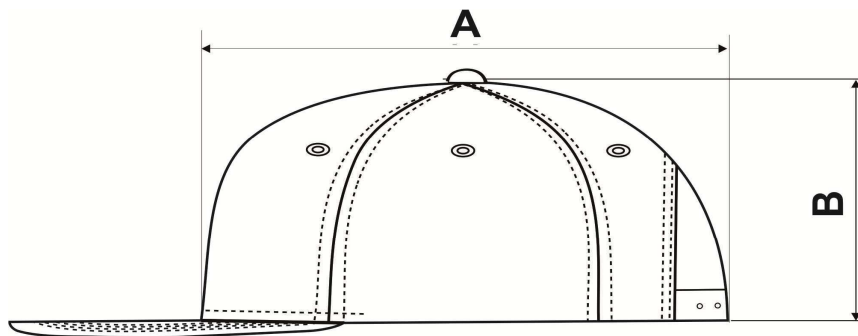

Таблиця розмірів

Кепка шестиклинка 6P Rap

Ref: 302

Один розмір		
A	Ширина, см	20,5
B	Висота, см	11

*Дані наведені з інформативною метою і можуть відхилитися від вказаних в допустимих межах.

Інформація по догляду: