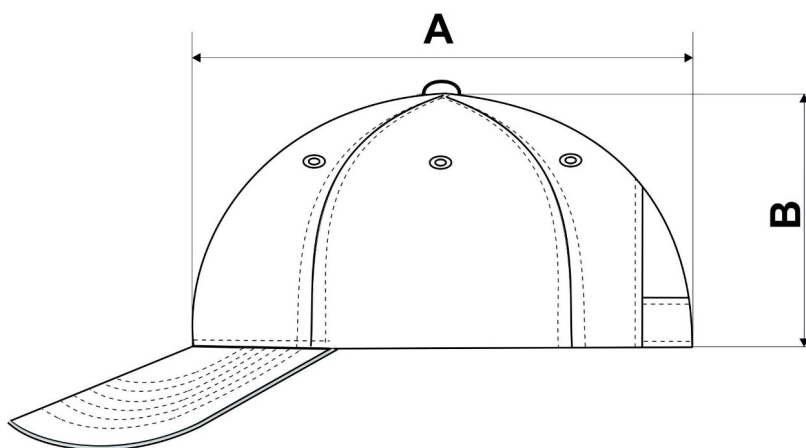

Таблица размеров

Кепка шестиклинка 6Р

Ref: 305

Один размер		
A	Ширина, см	19
B	Высота, см	11

*Данные могут отклоняться от указанных в допустимых пределах и являются ориентировочными.

Информация по уходу: