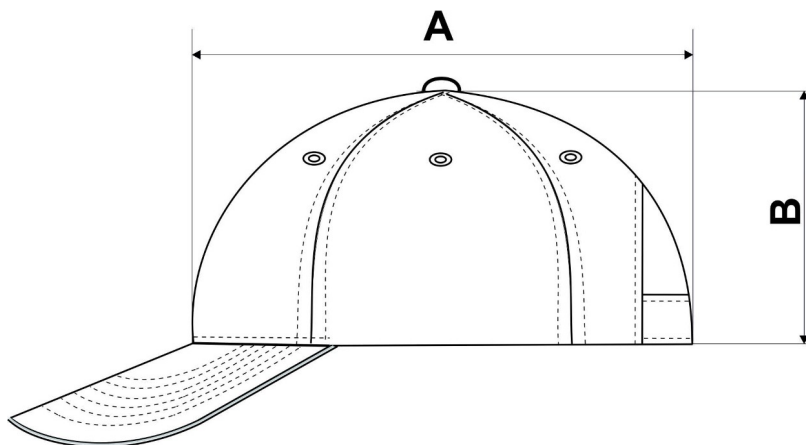

# Таблица размеров

## Кепка шестиклинка 6P Sandwich

Ref: 306

Один размер		
A	Ширина, см	19
B	Высота, см	11

\*Данные могут отклоняться от указанных в допустимых пределах и являются ориентировочными.

Информация по уходу: