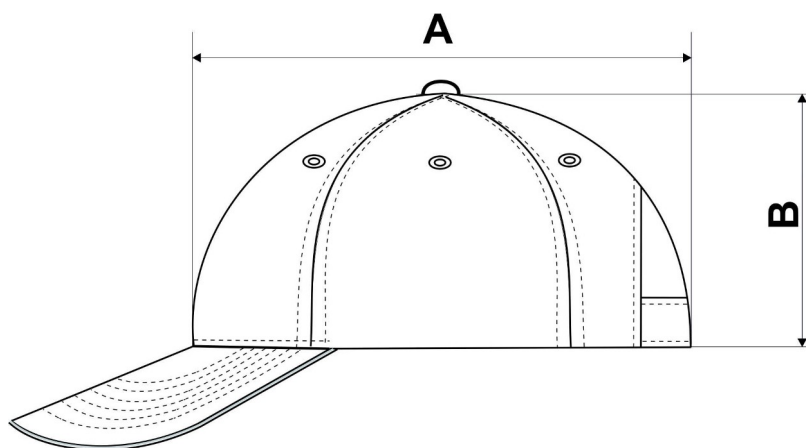

# Таблиця розмірів

## Кепка шестиклинка 6P Sandwich

Ref: 306

Один розмір		
A	Ширина, см	19
B	Висота, см	11

\*Дані наведені з інформативною метою і можуть відхилятися від вказаних в допустимих межах.

Інформація по догляду: