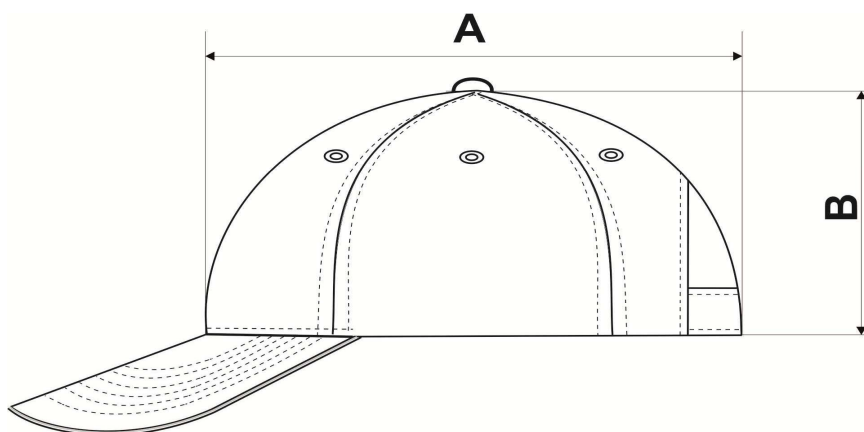

Кепка шестиклинка 6P Sandwich

Ref: 306

Один розмір		
A	Ширина, см	19
B	Висота, см	11

*Дані наведені з інформативною метою і можуть відхилитися від вказаних в допустимих межах.

Інформація по догляду: