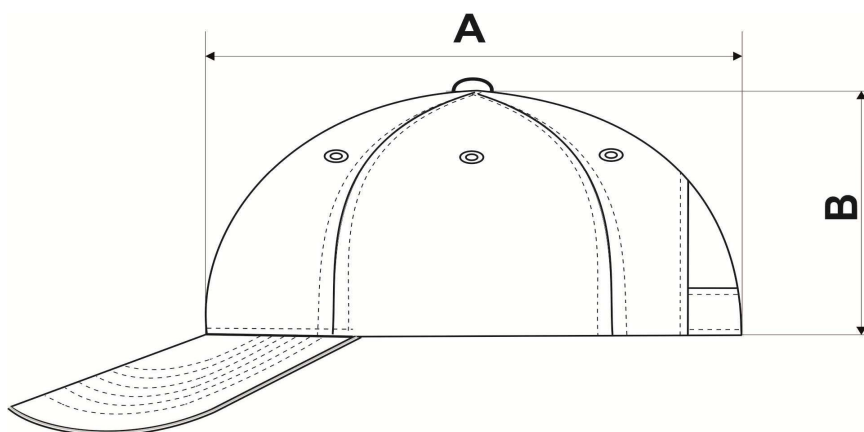

Кепка шестиклинка 6P

Ref: 305

Один розмір		
A	Ширина, см	19
B	Висота, см	11

*Дані наведені з інформативною метою і можуть відхилитися від вказаних в допустимих межах.

Інформація по догляду: