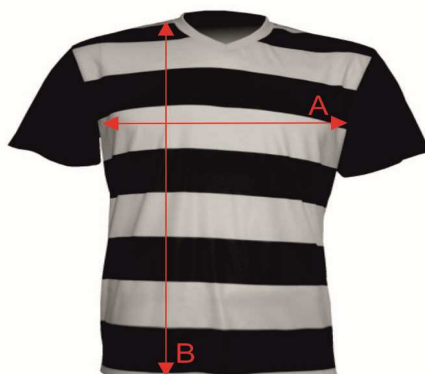

# Таблица размеров

Футболка

# CELTIC

Ref: CELTICTSA

		S	M	L	XL	XXL
A	Ширина, см	47	51	54	57	60
B	Длина, см	65	70	72	75	77

\*Данные могут отклоняться от указанных в допустимых пределах и являются ориентировочными.

Информация по уходу: