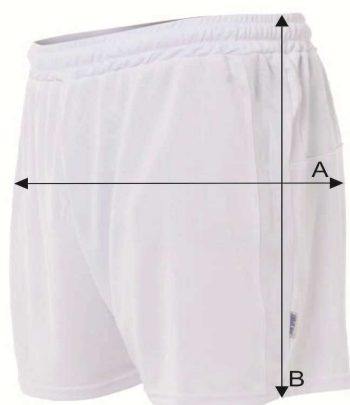

# Таблиця розмірів

Шорти дитячі

# ELITE KID

Ref: ELITESHK

		5/6	3XS	2XS	XS	S
A	Ширина, см	25	27	28	30	32
B	Довжина, см	31	33	37	40	41

\*Дані наведені з інформативною метою і можуть відхилятися від вказаних в допустимих межах.

Інформація по догляду: