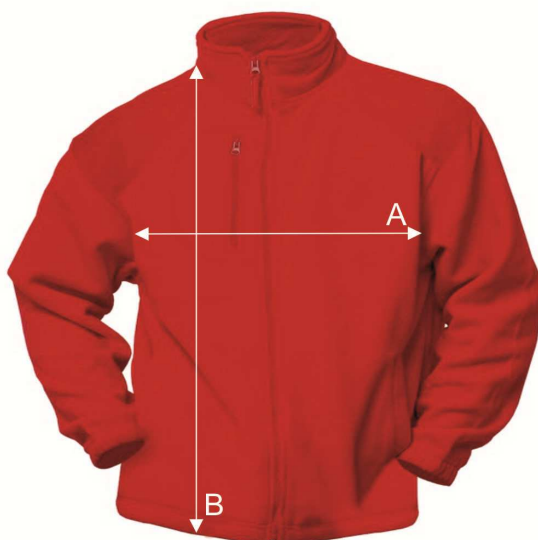

# Таблиця розмірів

Чоловіча флісова куртка

## POLAR FLEECE MAN 330

Ref: FLRA330

		XS	S	M	L	XL	XXL	3XL	4XL
A	Ширина, см	56	58	60	62	64	66	68	70
B	Довжина, см	68	70	72	76	78	80	83	87

\*Дані наведені з інформативною метою і можуть відхилитися від вказаних в допустимих межах.