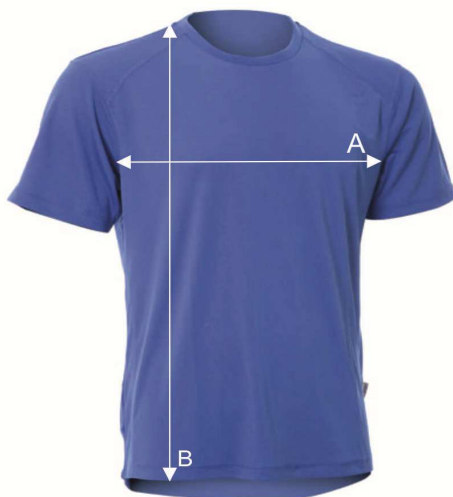

# Таблица размеров

Футболка

# LIGA

Ref: LIGATSA

		S	M	L	XL	XXL
A	Ширина, см	47	51	54	57	60
B	Длина, см	65	70	72	75	77

\*Данные могут отклоняться от указанных в допустимых пределах и являются ориентировочными.

Информация по уходу: