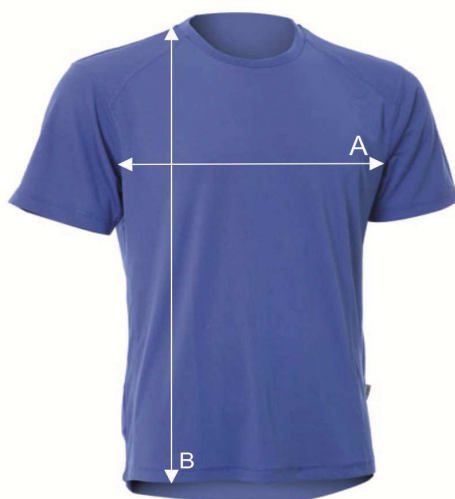

# Таблиця розмірів

Футболка

# LIGA

Ref: LIGATSA

		S	M	L	XL	XXL
A	Ширина, см	47	51	54	57	60
B	Довжина, см	65	70	72	75	77

\*Дані наведені з інформативною метою і можуть відхилятися від вказаних в допустимих межах.

Інформація по догляду: