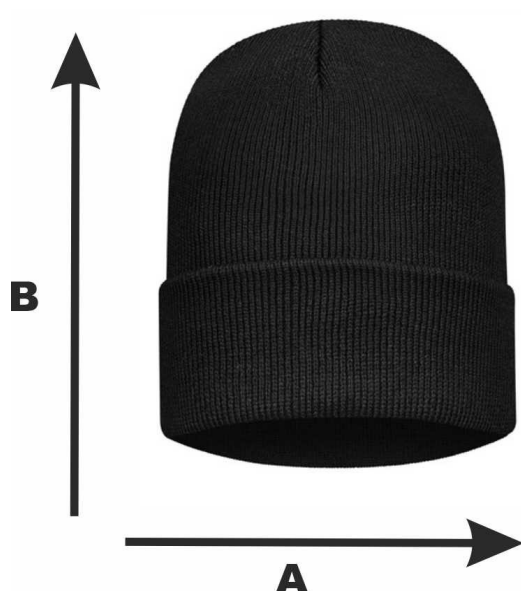

# Таблица размеров

**BERRYTEX**  
рекламный текстиль

## Шапка BERRYTEX MAXI

Ref: BerryTex Maxi

Один размер		
A	Ширина, см	20
B	Высота, см	22

\*Данные могут отклоняться от указанных в допустимых пределах и являются ориентировочными.

Информация по уходу: