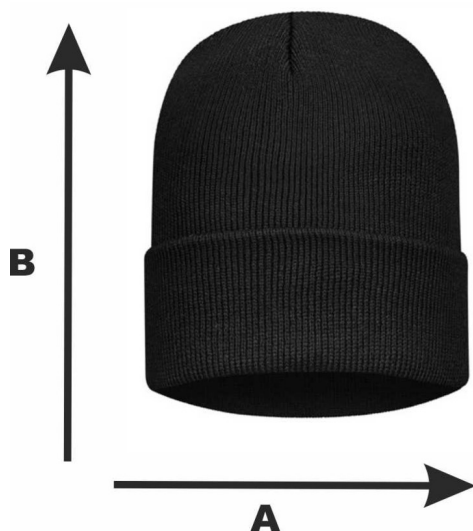

Таблиця розмірів

BERRYTEX
рекламний текстиль

Шапка BERRYTEX MAXI

Ref: BerryTex Maxi

| Один розмір | | |
|-------------|------------|----|
| A | Ширина, см | 20 |
| B | Висота, см | 22 |

*Дані наведені з інформативною метою і можуть відхилитися від вказаних в допустимих межах.