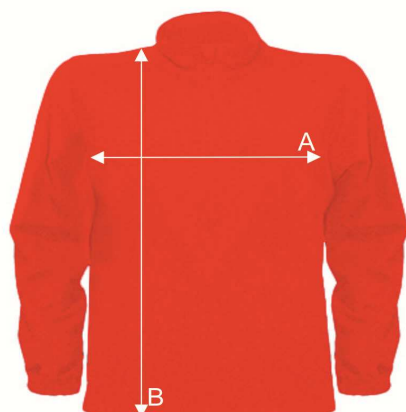

Таблица размеров

Женская микрофлисовая кофта

MICRO FLEECE LADY

Ref: MICFLELADY

		XS	S	M	L	XL	XXL
A	Ширина, см	46	48	51	53	55	58
B	Длина, см	61	63	65	67	69	70

*Данные могут отклоняться от указанных в допустимых пределах и являются ориентировочными.