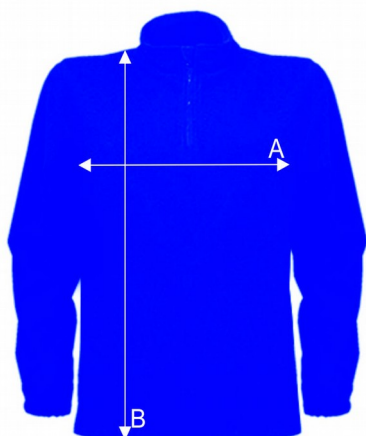

Таблица размеров

Мужская микрофлисовая кофта

MICRO FLEECE MAN

Ref: MICFLEMAN

		XS	S	M	L	XL	XXL
A	Ширина, см	49	51	53	55	57	59
B	Длина, см	66	68	70	73	76	78

*Данные могут отклоняться от указанных в допустимых пределах и являются ориентировочными.