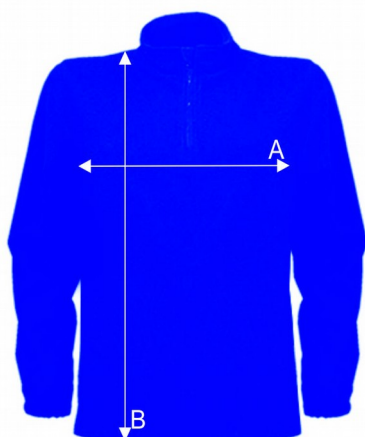

Таблиця розмірів

Чоловіча мікрофлісова кофта

MICRO FLEECE MAN

Ref: MICFLEMAN

		XS	S	M	L	XL	XXL
A	Ширина, см	49	51	53	55	57	59
B	Довжина, см	66	68	70	73	76	78

*Дані наведені з інформативною метою і можуть відхилитися від вказаних в допустимих межах.