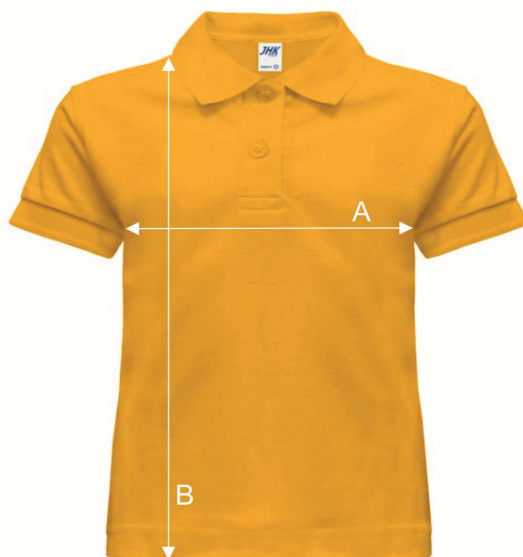

Таблица размеров

Детская рубашка-поло

KID POLO

Ref: PKID210

		1/2	3/4	5/6	7/8	9/11	12/14
A	Ширина, см	30	33	37	39	42	44
B	Длина, см	39	42	46	51	57	64

*Данные могут отклоняться от указанных в допустимых пределах и являются ориентировочными.