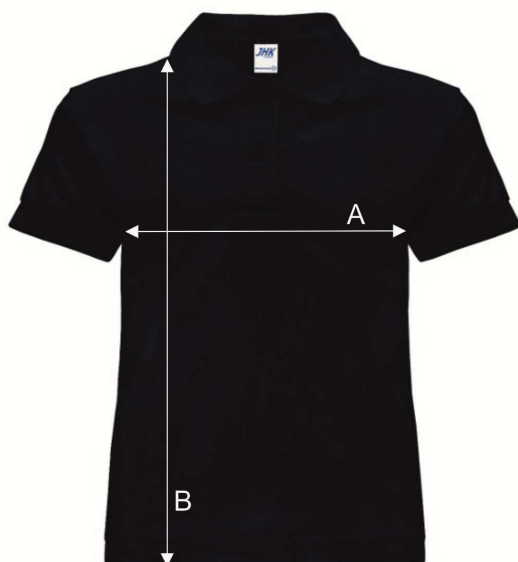

Таблица размеров

Детская рубашка-поло

KID POLO SCHOOL WEAR

Ref: PKID210SCH

		1/2	3/4	5/6	7/8	9/11	12/14
A	Ширина, см	30	33	37	39	42	44
B	Длина, см	39	42	46	51	57	64

*Данные могут отклоняться от указанных в допустимых пределах и являются ориентировочными.