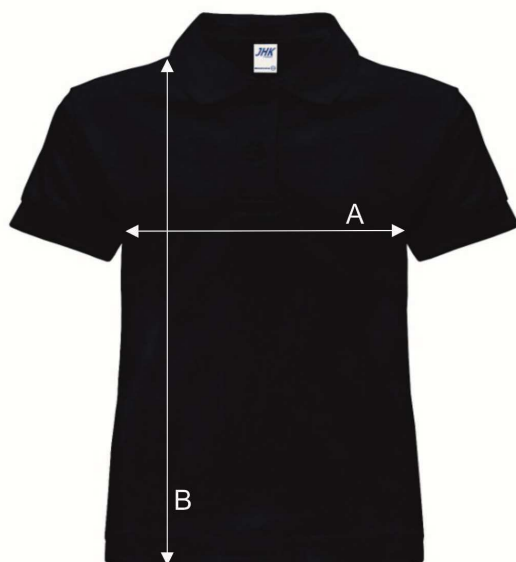

Таблиця розмірів

Дитяча сорочка-поло

KID POLO SCHOOL WEAR

Ref: PKID210SCH

		1/2	3/4	5/6	7/8	9/11	12/14
A	Ширина, см	30	33	37	39	42	44
B	Довжина, см	39	42	46	51	57	64

*Дані наведені з інформативною метою і можуть відхилитися від вказаних в допустимих межах.