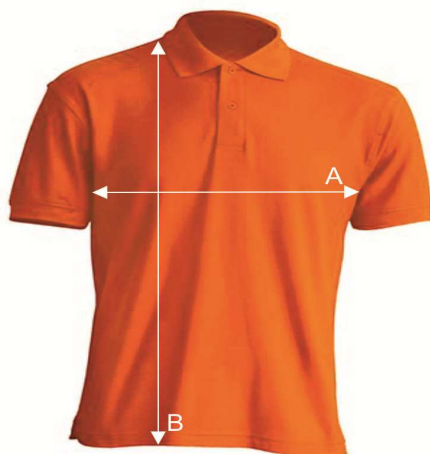

Таблица размеров

Рубашка-поло

OCEAN POLO

Ref: POLOCEAN

		S	M	L	XL	XXL	3XL
A	Ширина, см	48	52	54	56	60	64
B	Длина, см	68	70	72	74	76	82

*Данные могут отклоняться от указанных в допустимых пределах и являются ориентировочными.