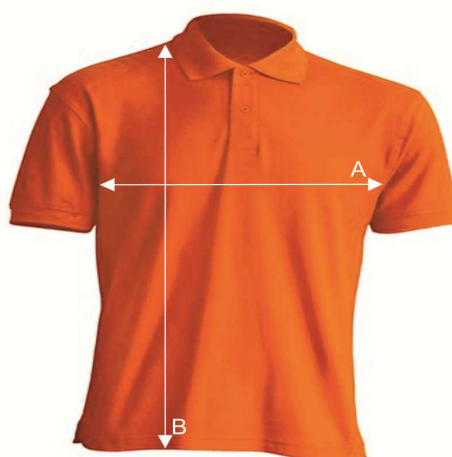

Таблица размеров

Рубашка-поло

POLO REGULAR MAN

Ref: PORA210

		XS	S	M	L	XL	XXL	3XL	4XL	5XL
A	Ширина, см	47	51	53	55	59	63	64	66	70
B	Длина, см	68	70	72	74	76	82	84	86	88

*Данные могут отклоняться от указанных в допустимых пределах и являются ориентировочными.