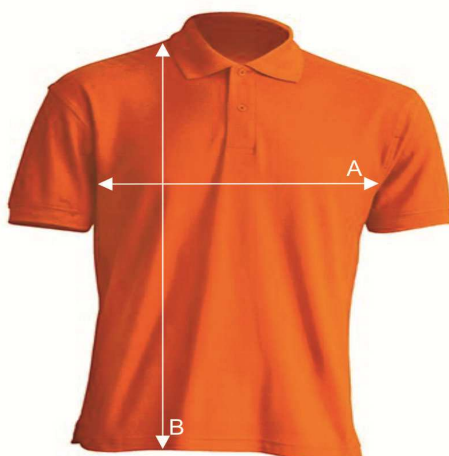

Таблиця розмірів

Сорочка-поло

POLO REGULAR MAN

Ref: PORA210

		XS	S	M	L	XL	XXL	3XL	4XL	5XL
A	Ширина, см	47	51	53	55	59	63	64	66	70
B	Довжина, см	68	70	72	74	76	82	84	86	88

*Дані наведені з інформативною метою і можуть відхилитися від вказаних в допустимих межах.