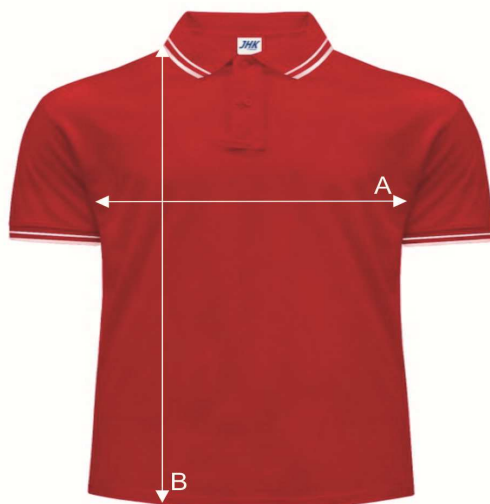

Таблица размеров

Рубашка-поло

POLO REGULAR MAN CONTRAST

Ref: PORA210 CONTRAST

		XS	S	M	L	XL	XXL	3XL
A	Ширина, см	47	51	53	55	59	63	64
B	Длина, см	68	70	72	74	76	82	84

*Данные могут отклоняться от указанных в допустимых пределах и являются ориентировочными.