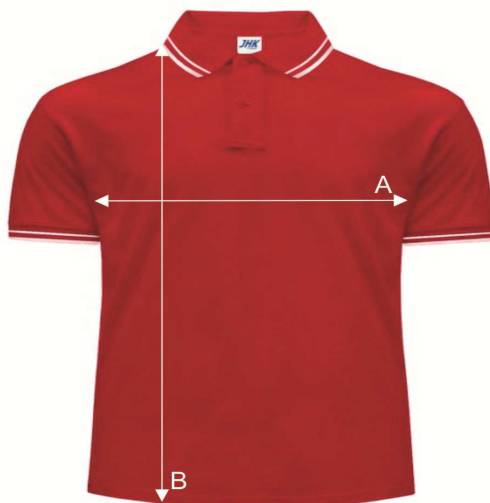

Таблиця розмірів

Сорочка-поло

POLO REGULAR MAN CONTRAST

Ref: PORA210 CONTRAST

		XS	S	M	L	XL	XXL	3XL
A	Ширина, см	47	51	47	51	53	55	59
B	Довжина, см	68	70	68	70	72	74	76

*Дані наведені з інформативною метою і можуть відхилятися від вказаних в допустимих межах.