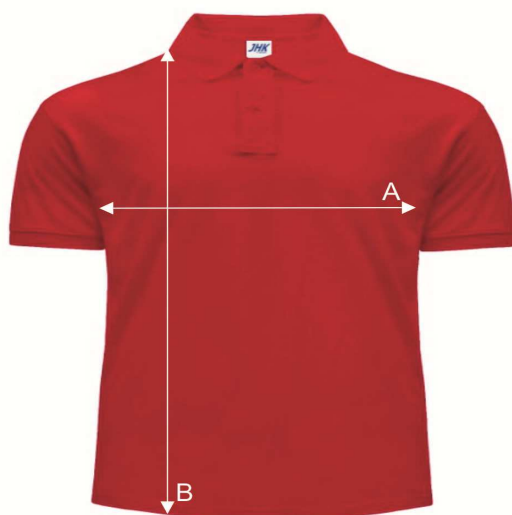

Таблиця розмірів

Сорочка-поло

POLO WORKER 210

Ref: PORA210WK

		S	M	L	XL	XXL	3XL	4XL	5XL
A	Ширина, см	52	54	56	60	64	68	72	76
B	Довжина, см	70	72	74	76	82	88	92	96

*Дані наведені з інформативною метою і можуть відхилятися від вказаних в допустимих межах.