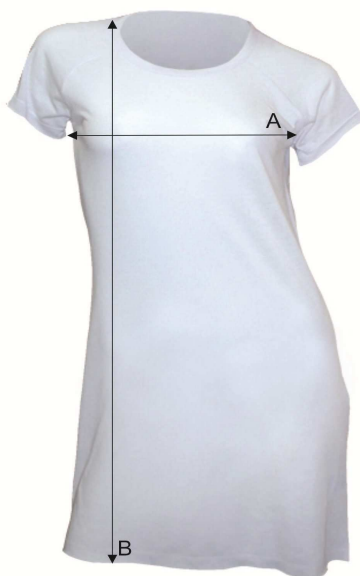

Таблица размеров

Платье женское под сублимацию

SUBLI DRESS

Ref: SBLDRESS

		S/M	L/XL	XXL
A	Ширина, см	43	45	47
B	Длина, см	82	85	87

*Данные могут отклоняться от указанных в допустимых пределах и являются ориентировочными.