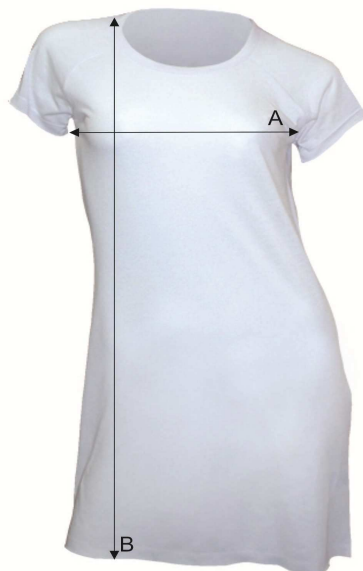

# Таблиця розмірів

Плаття жіноче під сублімацію

## SUBLI DRESS

Ref: SBLDRESS

|   |             | S/M | L/XL | XXL |
|---|-------------|-----|------|-----|
| A | Ширина, см  | 43  | 45   | 47  |
| B | Довжина, см | 82  | 85   | 87  |

\*Дані наведені з інформативною метою і можуть відхилитися від вказаних в допустимих межах.