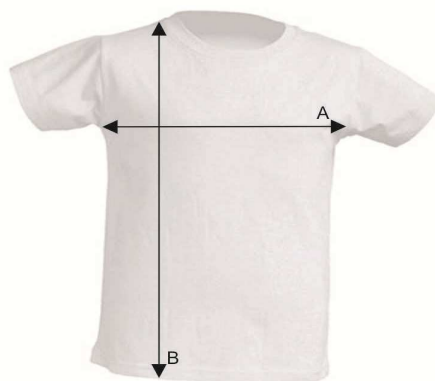

Таблиця розмірів

Футболка дитяча під сублімацію

SUBLI KID

Ref: SBTSKID

		3/4	5/6	7/8	9/11	12/14
A	Ширина, см	32	35	38	41	43
B	Довжина, см	44	49	52	58	61

*Дані наведені з інформативною метою і можуть відхилитися від вказаних в допустимих межах.