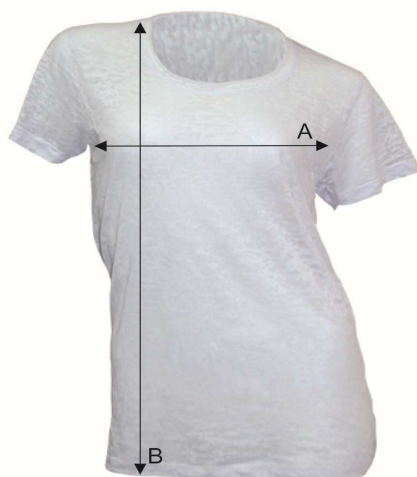

Таблица размеров

Футболка женская под сублимацию

SUBLI BURN OUT

Ref: SBTSLBOT

		S	M	L	XL
A	Ширина, см	48	50	52	54
B	Длина, см	66	68	70	72

*Данные могут отклоняться от указанных в допустимых пределах и являются ориентировочными.