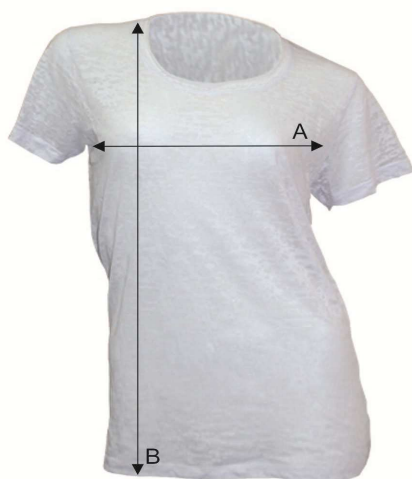

Таблиця розмірів

Футболка жіноча під сублімацію

SUBLI BURN OUT

Ref: SBTSLBOT

| | | S | M | L | XL |
|---|-------------|----|----|----|----|
| A | Ширина, см | 48 | 50 | 52 | 54 |
| B | Довжина, см | 66 | 68 | 70 | 72 |