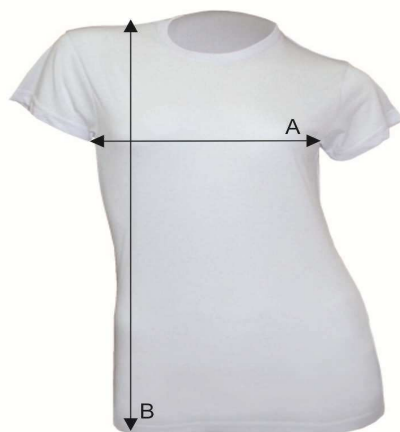

Таблица размеров

Футболка женская под сублимацию SUBLI LADY COMFORT

Ref: SBTSLCMF

		S	M	L	XL	XXL	3XL
A	Ширина, см	42	44	46	48	50	52
B	Длина, см	60	62	64	66	68	70

*Данные могут отклоняться от указанных в допустимых пределах и являются ориентировочными.