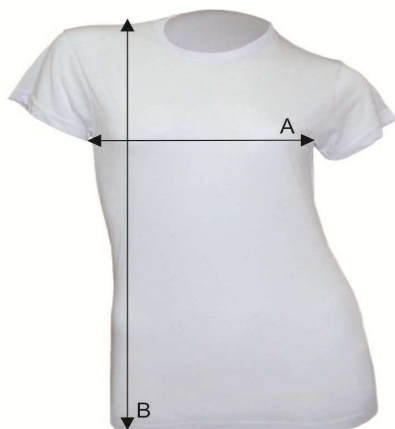

Таблиця розмірів

Футболка жіноча під сублимацію SUBLI LADY COMFORT

Ref: SBTSLCMF

		S	M	L	XL	XXL	3XL
A	Ширина, см	42	44	46	48	50	52
B	Довжина, см	60	62	64	66	68	70

*Дані наведені з інформативною метою і можуть відхилятися від вказаних в допустимих межах.