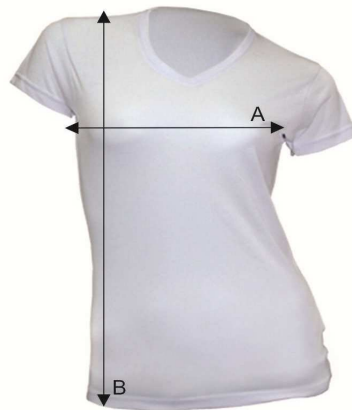

Таблиця розмірів

Футболка жіноча під сублімацію

SUBLI V-NECK LADY

Ref: SBTSLCMFP

		S	M	L	XL	XXL	3XL
A	Ширина, см	42	44	46	48	50	52
B	Довжина, см	60	62	64	66	68	70

*Дані наведені з інформативною метою і можуть відхилятися від вказаних в допустимих межах.