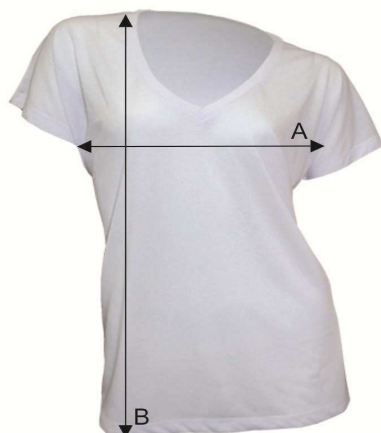

Таблиця розмірів

Футболка жіноча під сублімацію

SUBLI FLOWY

Ref: SBTSLFW

		S/M	L/XL
A	Ширина, см	64	67
B	Довжина, см	66	68

*Дані наведені з інформативною метою і можуть відхилитися від вказаних в допустимих межах.