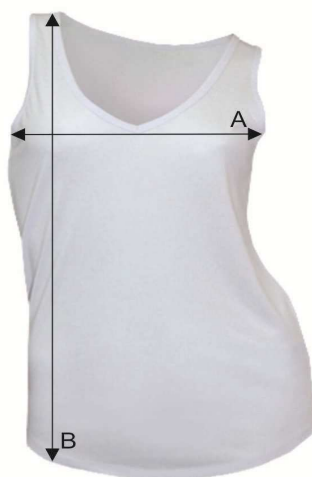

# Таблица размеров

Майка женская под сублимацию

## SUBLI V-NECK TOP

Ref: SBTSLPICO

		S	M	L	XL	XXL
A	Ширина, см	40	42	44	46	48
B	Длина, см	63	65	67	69	71

\*Данные могут отклоняться от указанных в допустимых пределах и являются ориентировочными.

Информация по уходу: