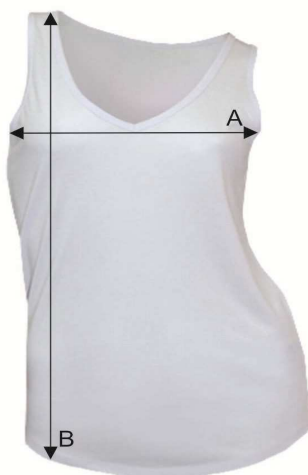

# Таблиця розмірів

Майка жіноча під сублімацію

## SUBLI V-NECK TOP

Ref: SBTSLPICO

		S	M	L	XL	XXL
A	Ширина, см	40	42	44	46	48
B	Довжина, см	63	65	67	69	71

\*Дані наведені з інформативною метою і можуть відхилятися від вказаних в допустимих межах.

Інформація по догляду: