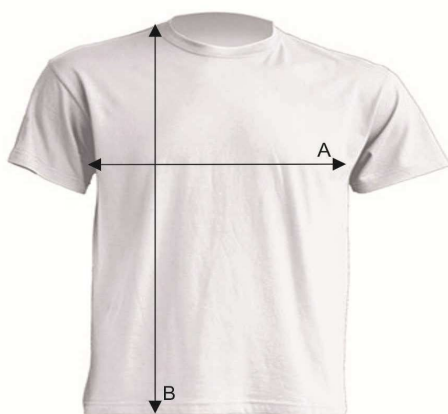

# Таблица размеров

Футболка под сублимацию

## SUBLI MEN

Ref: SBTSMAN

		XS	S	M	L	XL	XXL	3XL
A	Ширина, см	46	48	51	53	56	58	61
B	Длина, см	66	68	70	72	74	76	78

\*Данные могут отклоняться от указанных в допустимых пределах и являются ориентировочными.