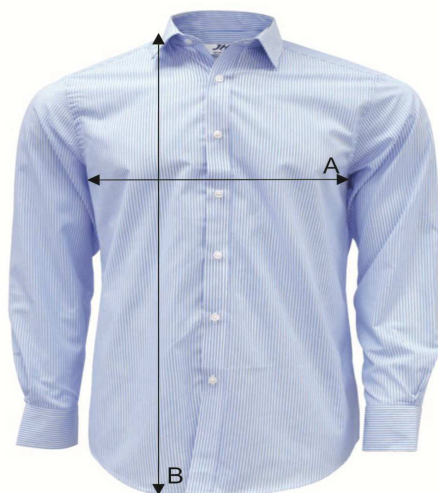

Таблица размеров

Рубашка мужская с длинными рукавами

BERLIN

Ref: SHABERLIN

		XS	S	M	L	XL	XXL	3XL
A	Ширина, см	51	53,5	56	58,5	63,5	68,5	73,5
B	Длина, см	79	79	80	81	82	83	84

*Данные могут отклоняться от указанных в допустимых пределах и являются ориентировочными.