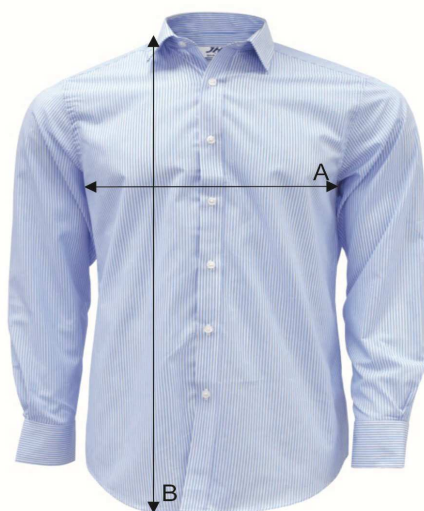

Таблиця розмірів

Сорочка чоловіча з довгими рукавами

BERLIN

Ref: SHABERLIN

		XS	S	M	L	XL	XXL	3XL
A	Ширина, см	51	53,5	56	58,5	63,5	68,5	73,5
B	Довжина, см	79	79	80	81	82	83	84

*Дані наведені з інформативною метою і можуть відхилятися від вказаних в допустимих межах.