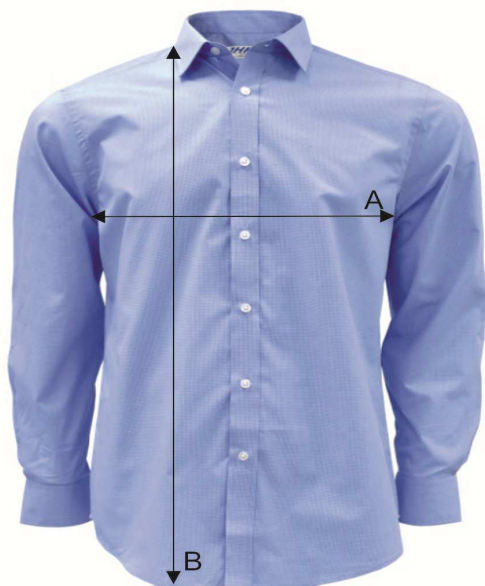

Таблица размеров

JHK
T-SHIRT

Рубашка мужская с длинными рукавами

LONDON

Ref: SHALONDON

		XS	S	M	L	XL	XXL	3XL
A	Ширина, см	51	53,5	56	58,5	63,5	68,5	73,5
B	Длина, см	79	79	80	81	82	83	84

*Данные могут отклоняться от указанных в допустимых пределах и являются ориентировочными.