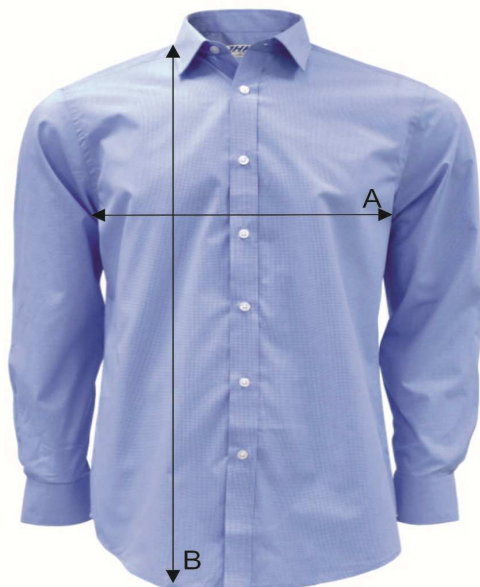

Таблиця розмірів

Сорочка чоловіча з довгими рукавами

LONDON

Ref: SHALONDON

		XS	S	M	L	XL	XXL	3XL
A	Ширина, см	51	53,5	56	58,5	63,5	68,5	73,5
B	Довжина, см	79	79	80	81	82	83	84

*Дані наведені з інформативною метою і можуть відхилятися від вказаних в допустимих межах.