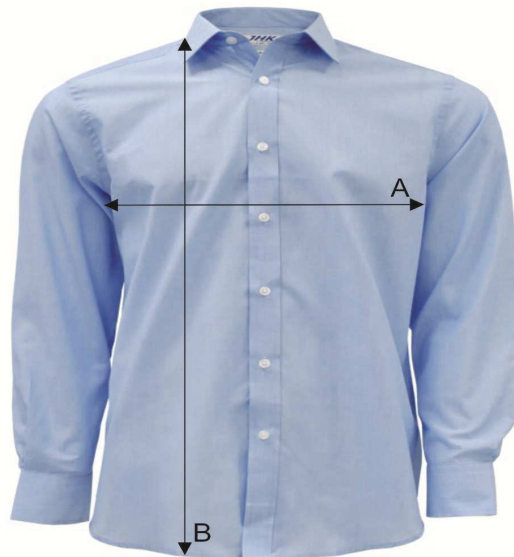

# Таблиця розмірів

Сорочка чоловіча з довгими рукавами

## MILAN

Ref: SHAMILAN

		XS	S	M	L	XL	XXL	3XL
A	Ширина, см	51	53,5	56	58,5	63,5	68,5	73,5
B	Довжина, см	79	79	80	81	82	83	84

\*Дані наведені з інформативною метою і можуть відхилятися від вказаних в допустимих межах.