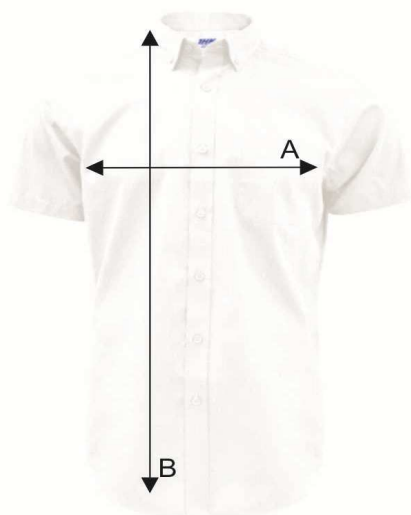

Таблица размеров

Рубашка мужская с короткими рукавами CASUAL & BUSINESS SHIRT

Ref: SHAPOSS

		S	M	L	XL	XXL	3XL	4XL
A	Ширина, см	53,5	56	58,5	63,5	68,5	73,5	78,5
B	Длина, см	79	80	81	82	83	84	85

*Данные могут отклоняться от указанных в допустимых пределах и являются ориентировочными.