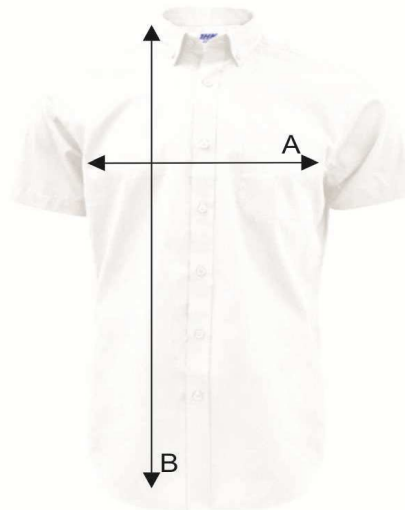

Таблиця розмірів

Сорочка чоловіча з короткими рукавами CASUAL & BUSINESS SHIRT

Ref: SHAPOPSS

		S	M	L	XL	XXL	3XL	4XL
A	Ширина, см	53,5	56	58,5	63,5	68,5	73,5	78,5
B	Довжина, см	79	80	81	82	83	84	85

*Дані наведені з інформативною метою і можуть відхилитися від вказаних в допустимих межах.