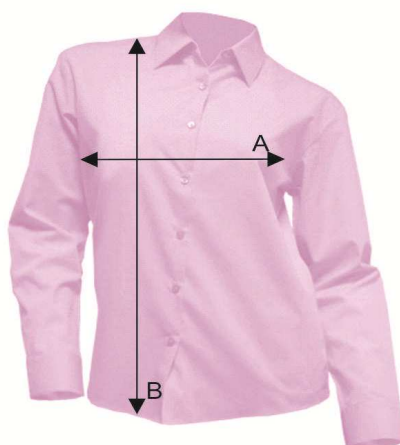

Таблица размеров

Рубашка женская с длинными рукавами CASUAL & BUSINESS SHIRT LADY

Ref: SHLOXF

		XS	S	M	L	XL	XXL	3XL
A	Ширина, см	46	49,5	52	54,5	58,5	62,5	66,5
B	Длина, см	63	65	67	68	69	70	71

*Данные могут отклоняться от указанных в допустимых пределах и являются ориентировочными.