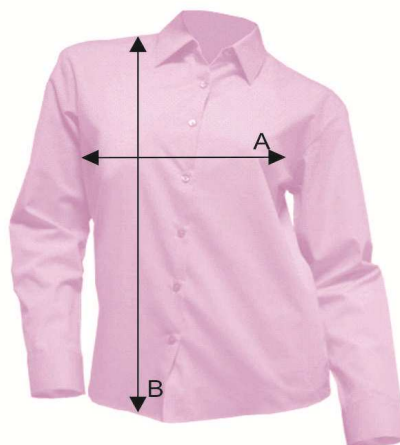

# Таблиця розмірів

## Сорочка жіноча з довгими рукавами CASUAL & BUSINESS SHIRT LADY

Ref: SHLOXF

		XS	S	M	L	XL	XXL	3XL
A	Ширина, см	46	49,5	52	54,5	58,5	62,5	66,5
B	Довжина, см	63	65	67	68	69	70	71

\*Дані наведені з інформативною метою і можуть відхилитися від вказаних в допустимих межах.