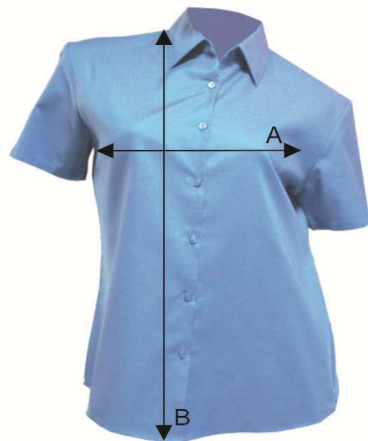

Таблиця розмірів

Сорочка жіноча з короткими рукавами CASUAL & BUSINESS SHIRT LADY

Ref: SHLPOPSS

		XS	S	M	L	XL	XXL	3XL
A	Ширина, см	46	49,5	52	54,5	58,5	62,5	66,5
B	Довжина, см	63	65	67	68	69	70	71

*Дані наведені з інформативною метою і можуть відхилятися від вказаних в допустимих межах.