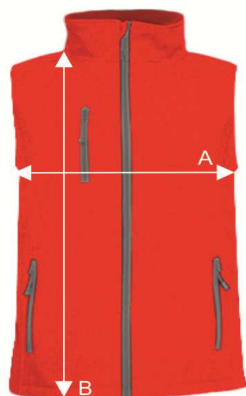

Таблица размеров

Мужской жилет

SOFTSHELL VEST

Ref: SOFTVEST

		S	M	L	XL	XXL
A	Ширина, см	53	55	57	59	61
B	Длина, см	70	72	74	76	78

*Данные могут отклоняться от указанных в допустимых пределах и являются ориентировочными.